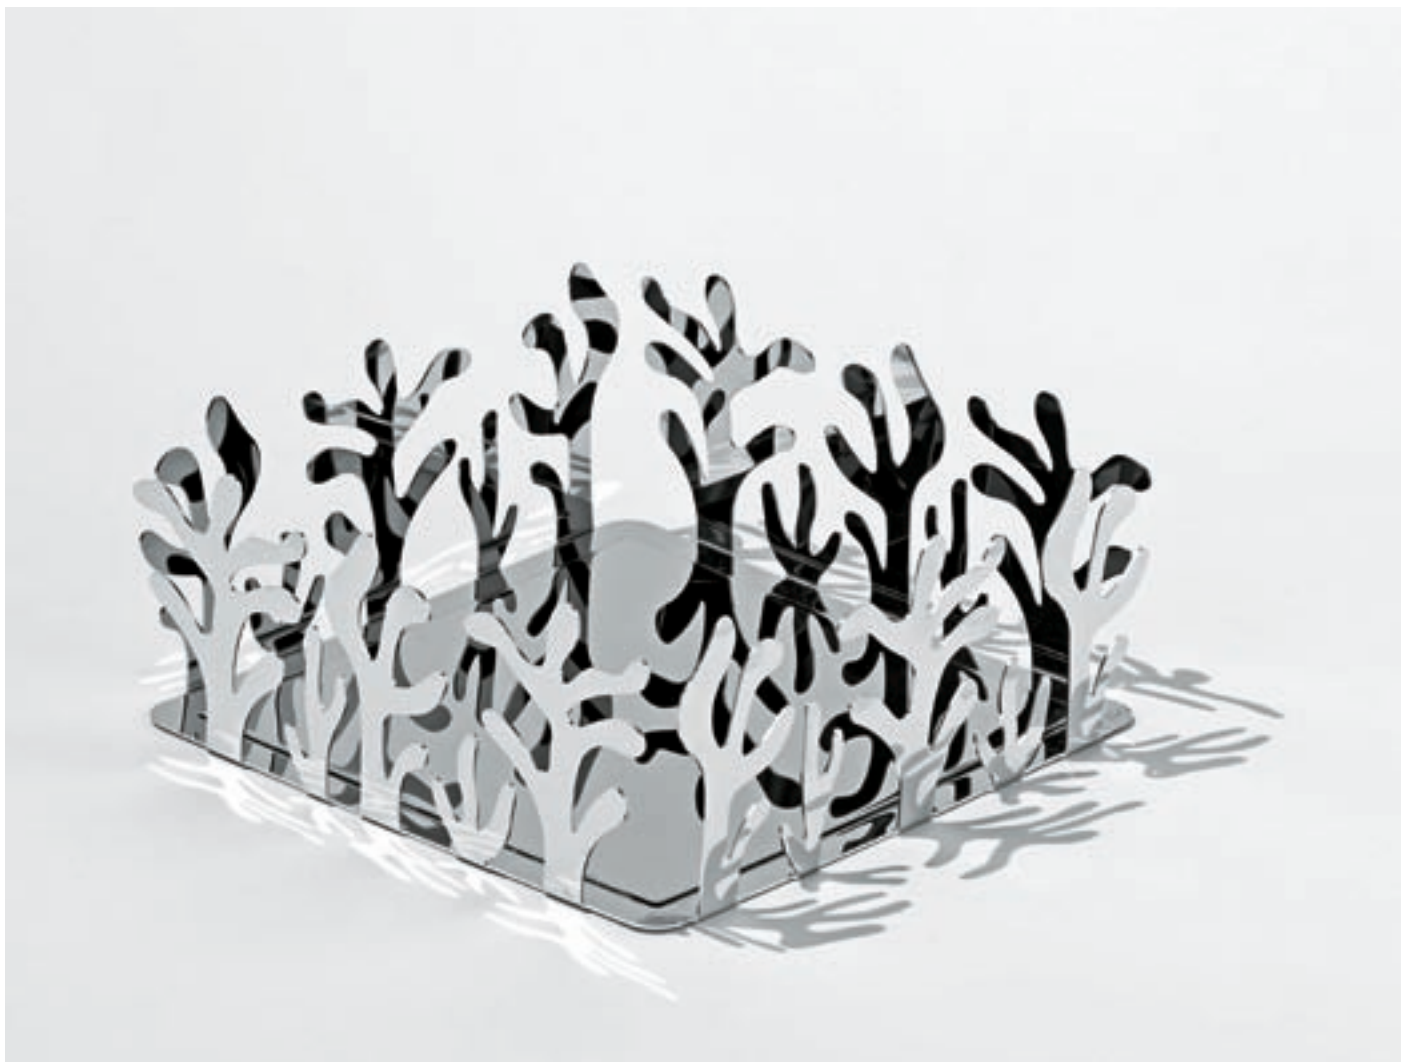

Spring/Summer 2009

Portatovaglioli di carta

Descrizione prodotto

Emma Silvestris con il Portatovaglioli di carta propone un interessante ampliamento della linea "Mediterraneo", con il suo fortunato e particolare disegno traforato. La declinazione di questo disegno iconico diventa questa volta un piccola serie di accessori da esterno. Il Portatovaglioli possiede un piccolo ma significativo risvolto funzionale: tra gli interstizi della traforatura è possibile introdurre la punta delle dita e sollevare il lembo del tovagliolo per estrarlo. La dimensione è adatta anche per i grandi tovaglioli del mercato americano. Il Portatovaglioli è ottenuto da un'unica lastra di acciaio inox traforata a laser e piegata. Realizzato in acciaio inox lucidato oppure con finitura a resina epossidica color corallo.

Note tecniche

ES118 Portatovaglioli di carta stesi in acciaio inossidabile 18/10. Dimensioni cm. 20,5 x 20,5 h. cm. 8

ES118 R Portatovaglioli di carta stesi in acciaio colorato con resina epossidica, rosso. Dimensioni cm. 20,5 x 20,5 h. cm. 8

Note metaprogettuali

Portatovaglioli, Portapiatti e Portabicchieri: tre nuove declinazioni di "Mediterraneo" dedicate ai pranzi all'aria aperta.

Spring/Summer 2009

Portatovaglioli di carta

Nome / Name: Mediterraneo